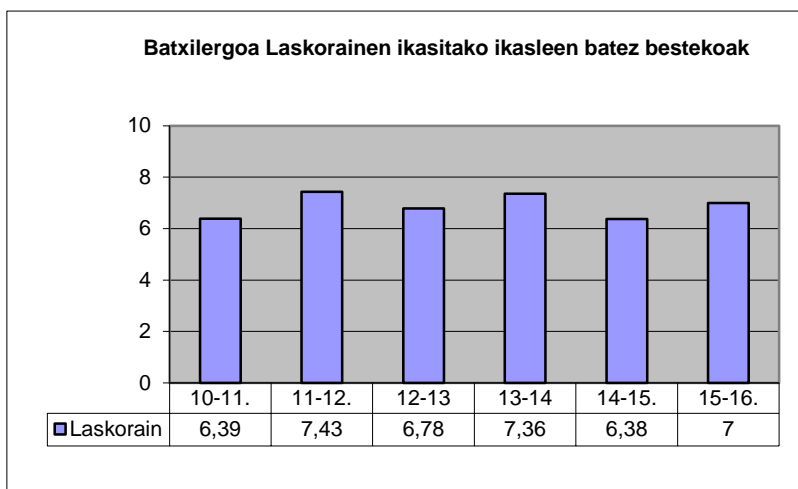

**LH6etik DBHra igarotako ikasleen %**

	10-11.	11-12.	12-13.	13-14.	14-15.	15-16.
Uzturpe	100%	100%	100%	100%	100%	100%

**DBH4: graduatu titulua lortutako ikasleen %**

	10-11.	11-12.	12-13.	13-14.	14-15.	15-16.
Uzturpe	94%	100%	87,50%	83%	96%	100%

### Batxilergoa Laskorainen ikasitako ikasleen batez bestekoak

	10-11.	11-12.	12-13	13-14	14-15.	15-16.
Laskorain	6,39	7,43	6,78	7,36	6,38	7