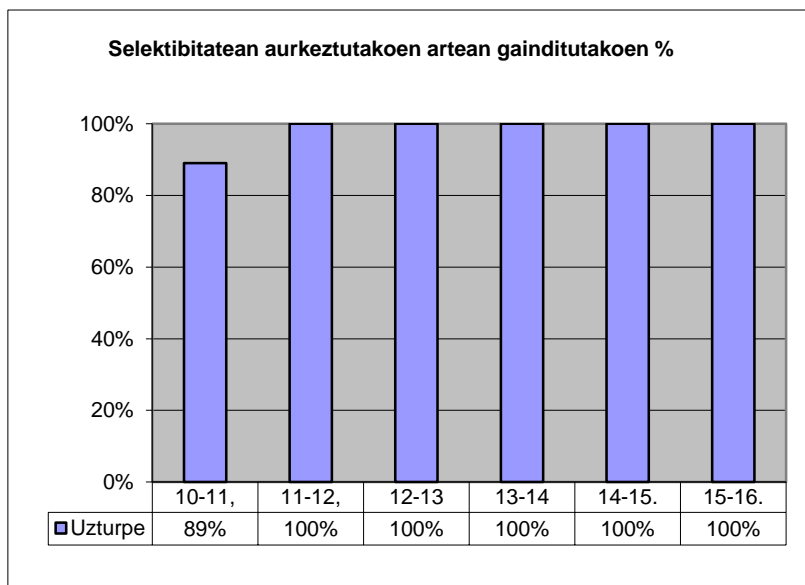

Selektibitatean aurkeztutakoen artean gainditutakoen %

	10-11,	11-12,	12-13	13-14	14-15.	15-16.
Uzturpe	89%	100%	100%	100%	100%	100%