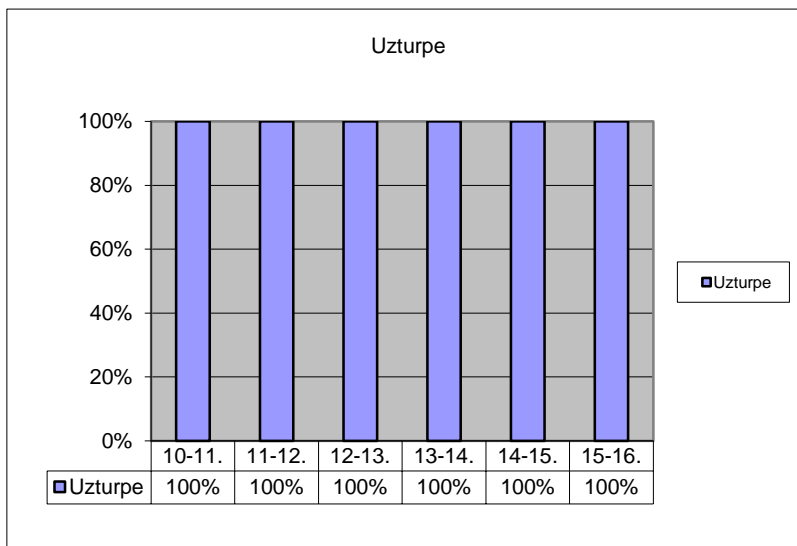

**LH6etik DBHra igarotako ikasleen %**

	10-11.	11-12.	12-13.	13-14.	14-15.	15-16.
Uzturpe	100%	100%	100%	100%	100%	100%

**DBH4: graduatu titulua lortutako ikasleen %**

	10-11.	11-12.	12-13.	13-14.	14-15.	15-16.
Uzturpe	94%	100%	87,50%	83%	96%	100%

### Batxilergoa Laskorainen ikasitako ikasleen batez bestekoak

	10-11.	11-12.	12-13	13-14	14-15.	15-16.
Laskorain	6,39	7,43	6,78	7,36	6,38	7