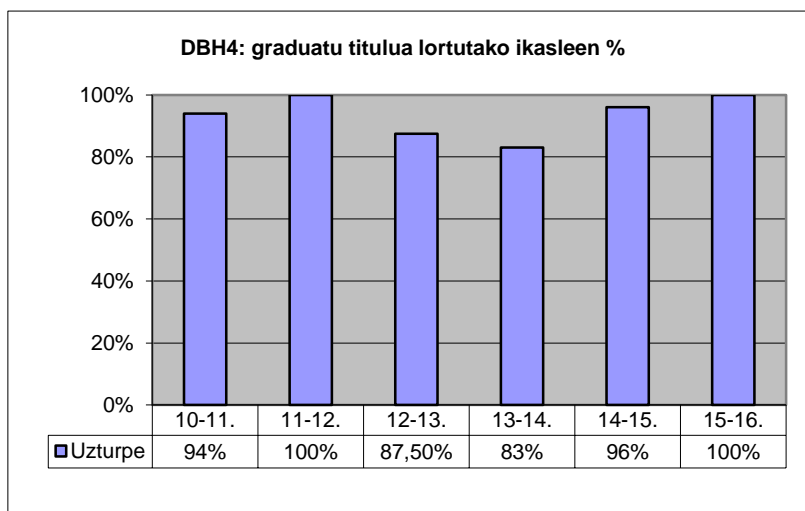

**LH6etik DBHra igarotako ikasleen %**

	10-11.	11-12.	12-13.	13-14.	14-15.	15-16.
Uzturpe	100%	100%	100%	100%	100%	100%

**DBH4: graduatu titulua lortutako ikasleen %**

	10-11.	11-12.	12-13.	13-14.	14-15.	15-16.
Uzturpe	94%	100%	87,50%	83%	96%	100%

### Batxilergoa Laskorainen ikasitako ikasleen batez bestekoak

	10-11.	11-12.	12-13	13-14	14-15.	15-16.
Laskorain	6,39	7,43	6,78	7,36	6,38	7