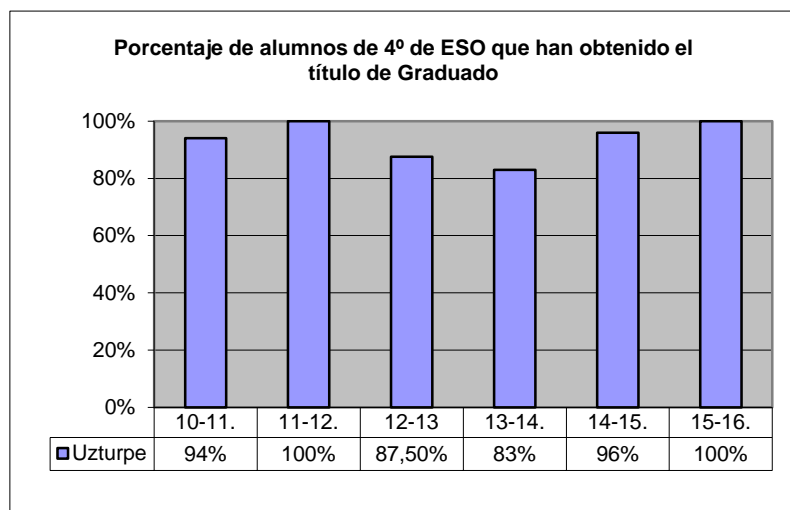

LH6etik DBHra igarotako ikasleen %

| | 10-11. | 11-12. | 12-13 | 13-14. | 14-15. | 15-16. |
|---------|--------|--------|-------|--------|--------|--------|
| Uzturpe | 100% | 100% | 100% | 100% | 100% | 100% |

DBH4: graduatu titulua lortutako ikasleen %

| | 10-11. | 11-12. | 12-13 | 13-14. | 14-15. | 15-16. |
|---------|--------|--------|--------|--------|--------|--------|
| Uzturpe | 94% | 100% | 87,50% | 83% | 96% | 100% |