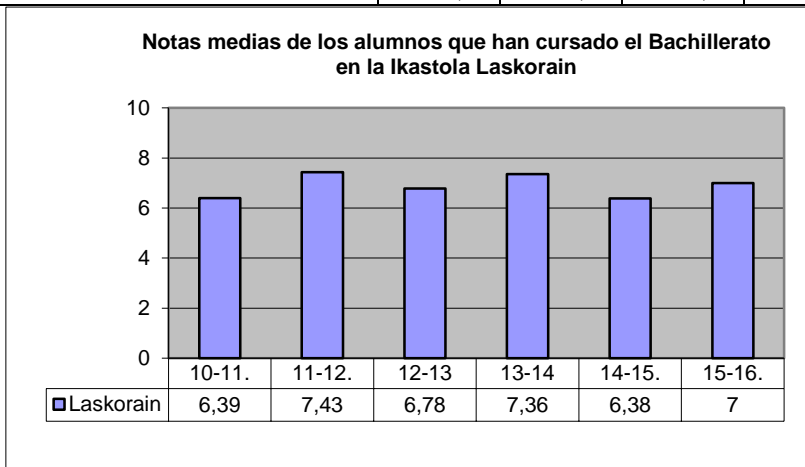

Batxilergoa Laskorainen ikasitako ikasleen batez bestekoak

	10-11.	11-12.	12-13	13-14	14-15.	15-16.
Laskorain	6,39	7,43	6,78	7,36	6,38	7