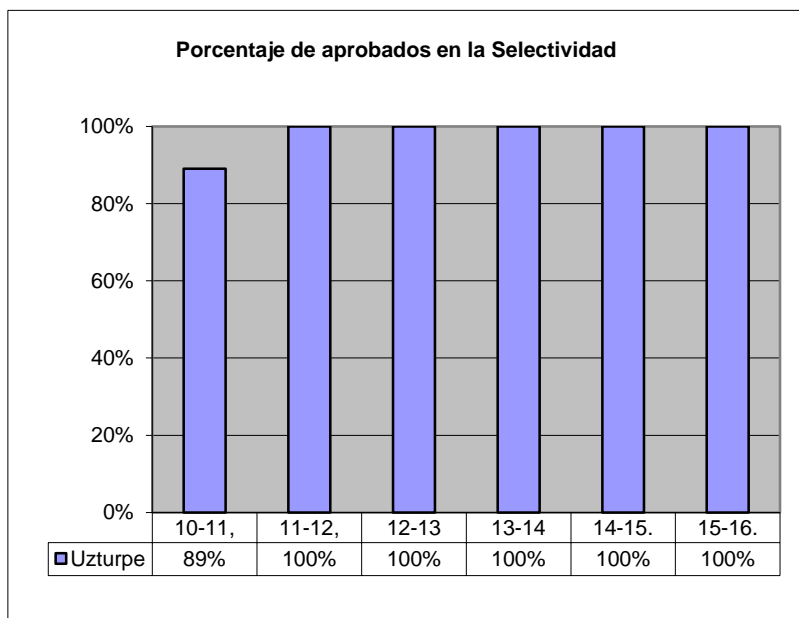

Selektibitatean aurkeztutakoen artean gainditutakoen %

	10-11,	11-12,	12-13	13-14	14-15.	15-16.
Uzturpe	89%	100%	100%	100%	100%	100%