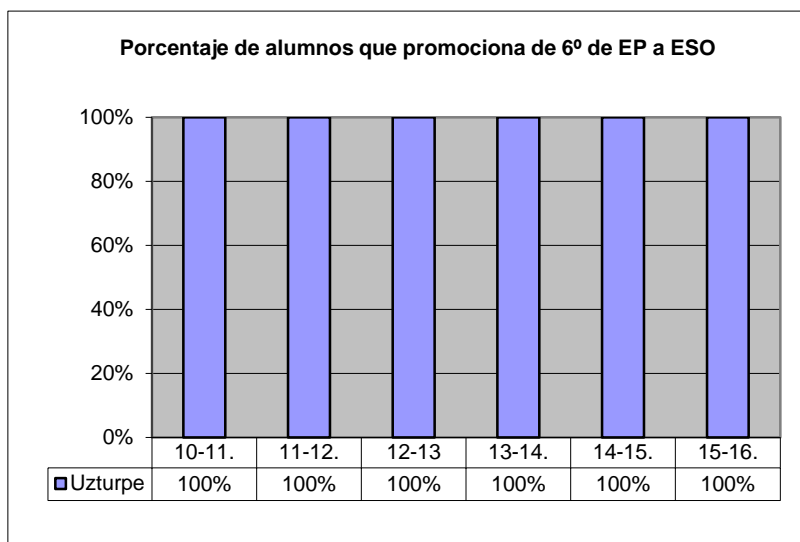

LH6etik DBHra igarotako ikasleen %

| | 10-11. | 11-12. | 12-13 | 13-14. | 14-15. | 15-16. |
|---------|--------|--------|-------|--------|--------|--------|
| Uzturpe | 100% | 100% | 100% | 100% | 100% | 100% |

DBH4: graduatu titulua lortutako ikasleen %

| | 10-11. | 11-12. | 12-13 | 13-14. | 14-15. | 15-16. |
|---------|--------|--------|--------|--------|--------|--------|
| Uzturpe | 94% | 100% | 87,50% | 83% | 96% | 100% |