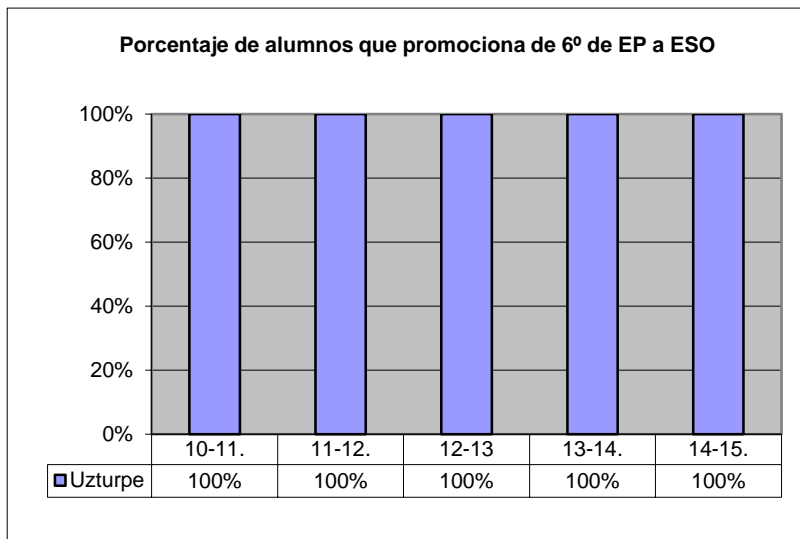

LH6etik DBHra igarotako ikasleen %

	10-11.	11-12.	12-13	13-14.	14-15.
Uzturpe	100%	100%	100%	100%	100%

DBH4: graduatu titulua lortutako ikasleen %

	10-11.	11-12.	12-13	13-14.	14-15.
Uzturpe	94%	100%	87,50%	83%	96%

Batzilergoa Laskorainen ikasitako ikasleen batez bestekoak

	10-11.	11-12.	12-13	13-14	14-15.
Laskorain	6,39	7,43	6,78	7,36	6,38

Selektibitatean aurkeztutakoen artean gainditutakoen %

	10-11,	11-12,	12-13	13-14	14-15.
Uzturpe	89%	100%	100%	100%	100%