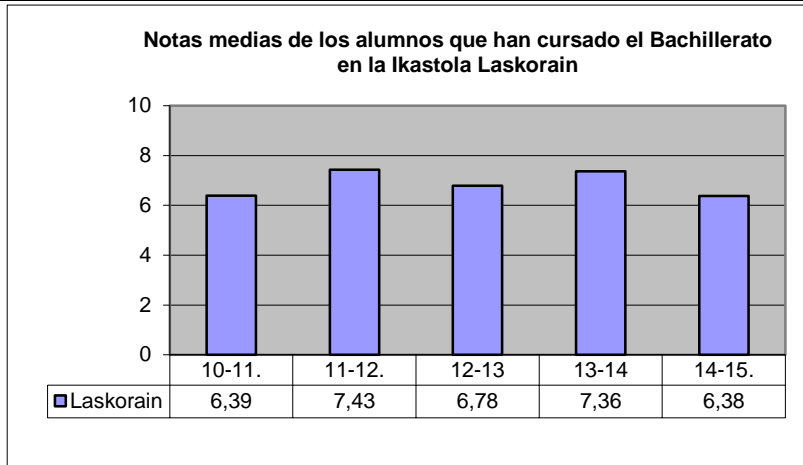

LH6etik DBHra igarotako ikasleen %

	10-11.	11-12.	12-13	13-14.	14-15.
Uzturpe	100%	100%	100%	100%	100%

DBH4: graduatu titulua lortutako ikasleen %

	10-11.	11-12.	12-13	13-14.	14-15.
Uzturpe	94%	100%	87,50%	83%	96%

Batzilergoa Laskorainen ikasitako ikasleen batez bestekoak

	10-11.	11-12.	12-13	13-14	14-15.
Laskorain	6,39	7,43	6,78	7,36	6,38

Selektibitatean aurkeztutakoen artean gainditutakoen %

	10-11,	11-12,	12-13	13-14	14-15.
Uzturpe	89%	100%	100%	100%	100%