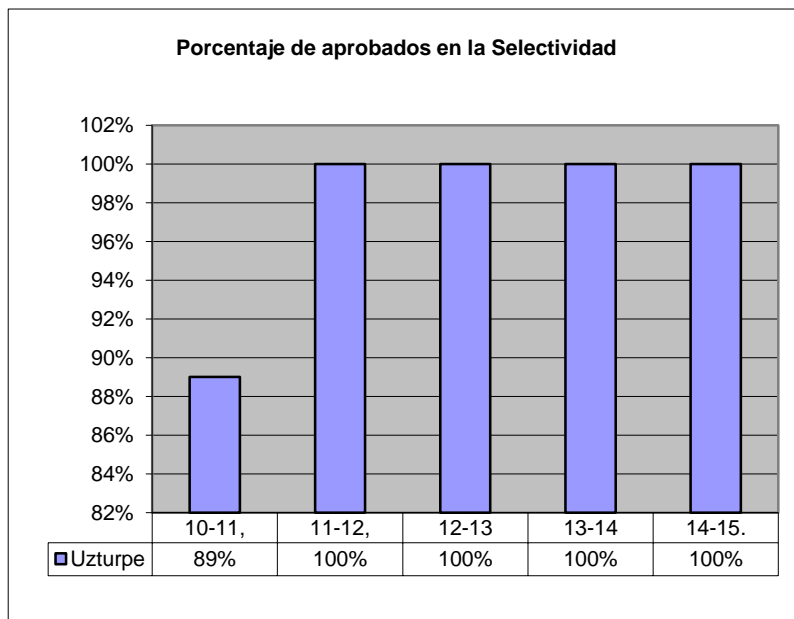

LH6etik DBHra igarotako ikasleen %

	10-11.	11-12.	12-13	13-14.	14-15.
Uzturpe	100%	100%	100%	100%	100%

DBH4: graduatu titulua lortutako ikasleen %

	10-11.	11-12.	12-13	13-14.	14-15.
Uzturpe	94%	100%	87,50%	83%	96%

Batzilergoa Laskorainen ikasitako ikasleen batez bestekoak

	10-11.	11-12.	12-13	13-14	14-15.
Laskorain	6,39	7,43	6,78	7,36	6,38

Selektibitatean aurkeztutakoen artean gainditutakoen %

	10-11,	11-12,	12-13	13-14	14-15.
Uzturpe	89%	100%	100%	100%	100%