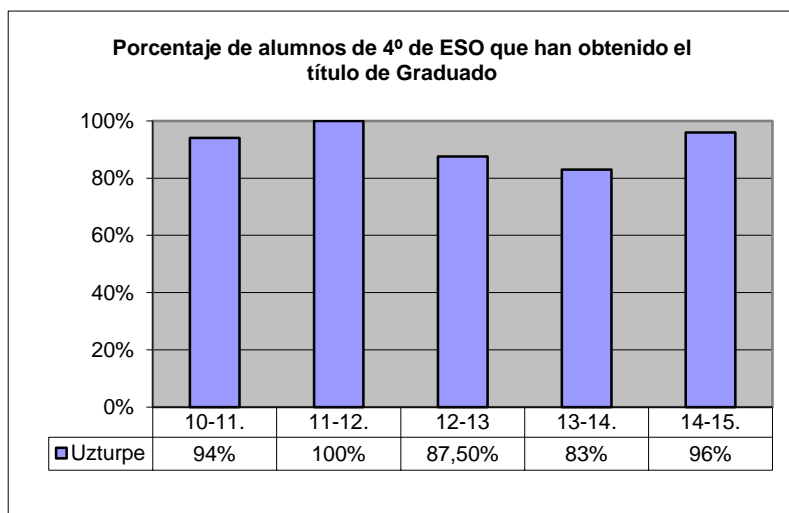

LH6etik DBHra igarotako ikasleen %

	10-11.	11-12.	12-13	13-14.	14-15.
Uzturpe	100%	100%	100%	100%	100%

DBH4: graduatu titulua lortutako ikasleen %

	10-11.	11-12.	12-13	13-14.	14-15.
Uzturpe	94%	100%	87,50%	83%	96%

Batzilergoa Laskorainen ikasitako ikasleen batez bestekoak

	10-11.	11-12.	12-13	13-14	14-15.
Laskorain	6,39	7,43	6,78	7,36	6,38

Selektibitatean aurkeztutakoen artean gainditutakoen %

	10-11,	11-12,	12-13	13-14	14-15.
Uzturpe	89%	100%	100%	100%	100%